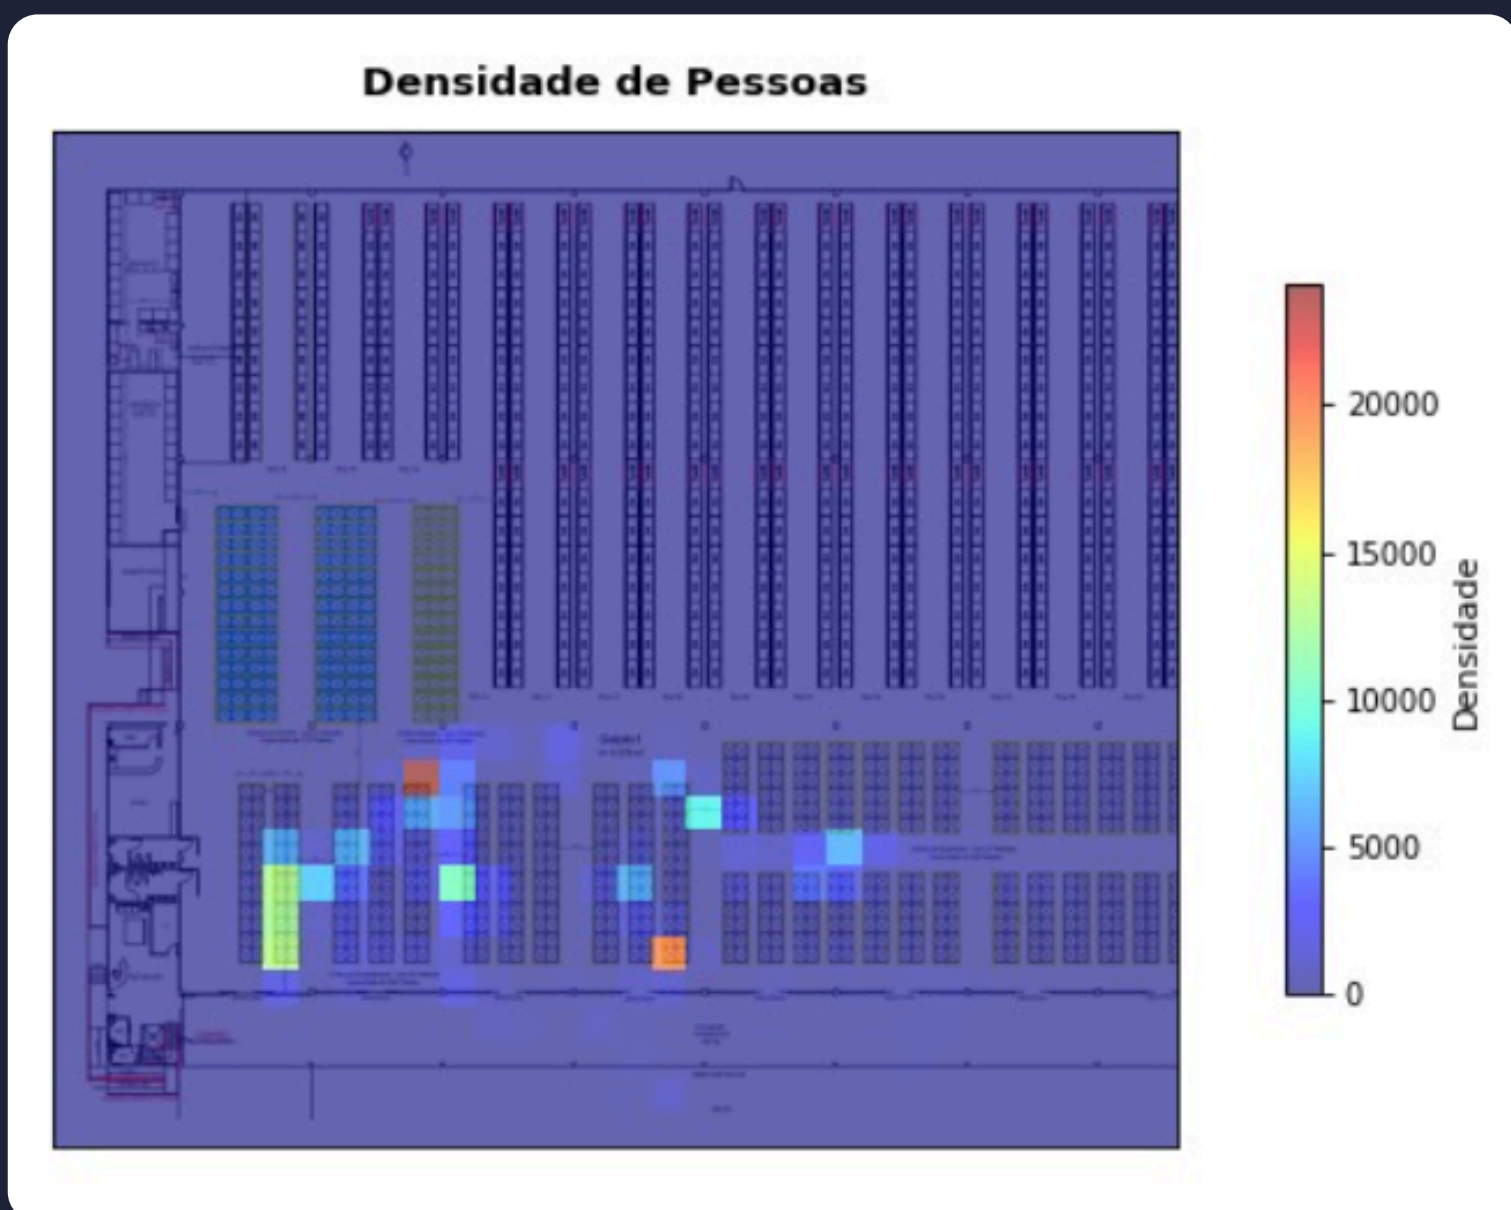

SOBRE NOSSAS SOLUÇÕES

uAiFlow - Análise de Fluxo de pessoas

Nosso sistema identifica o movimento das pessoas em tempo real, revelando áreas mais quentes e trajetos mais frequentes. Com esses dados, sua empresa pode otimizar espaços, reduzir gargalos e criar estratégias mais eficientes para melhorar o desempenho operacional.

- Monitora 24h por dia;
- Supervisiona todo o seu estabelecimento;
- Gera relatórios automáticos.